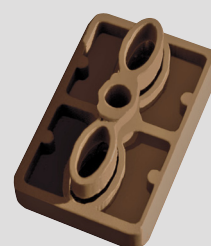

EXEMPLES DE PRIX DE VENTE CONSEILLÉS

- lame (gris clair ou havane)
  22 x 140 mm x L. 300 cm =
  32 € TTC
- lambourde 40 x 50 mm x
  L. 300 cm = 31 € TTC
- seau de 200 clips (gris clair
  ou havane) et vis =
  136 € TTC
- cornière (gris clair ou havane)
  78 x 26 mm x
  L. 300 cm = 25 € TTC

clips
de fixation